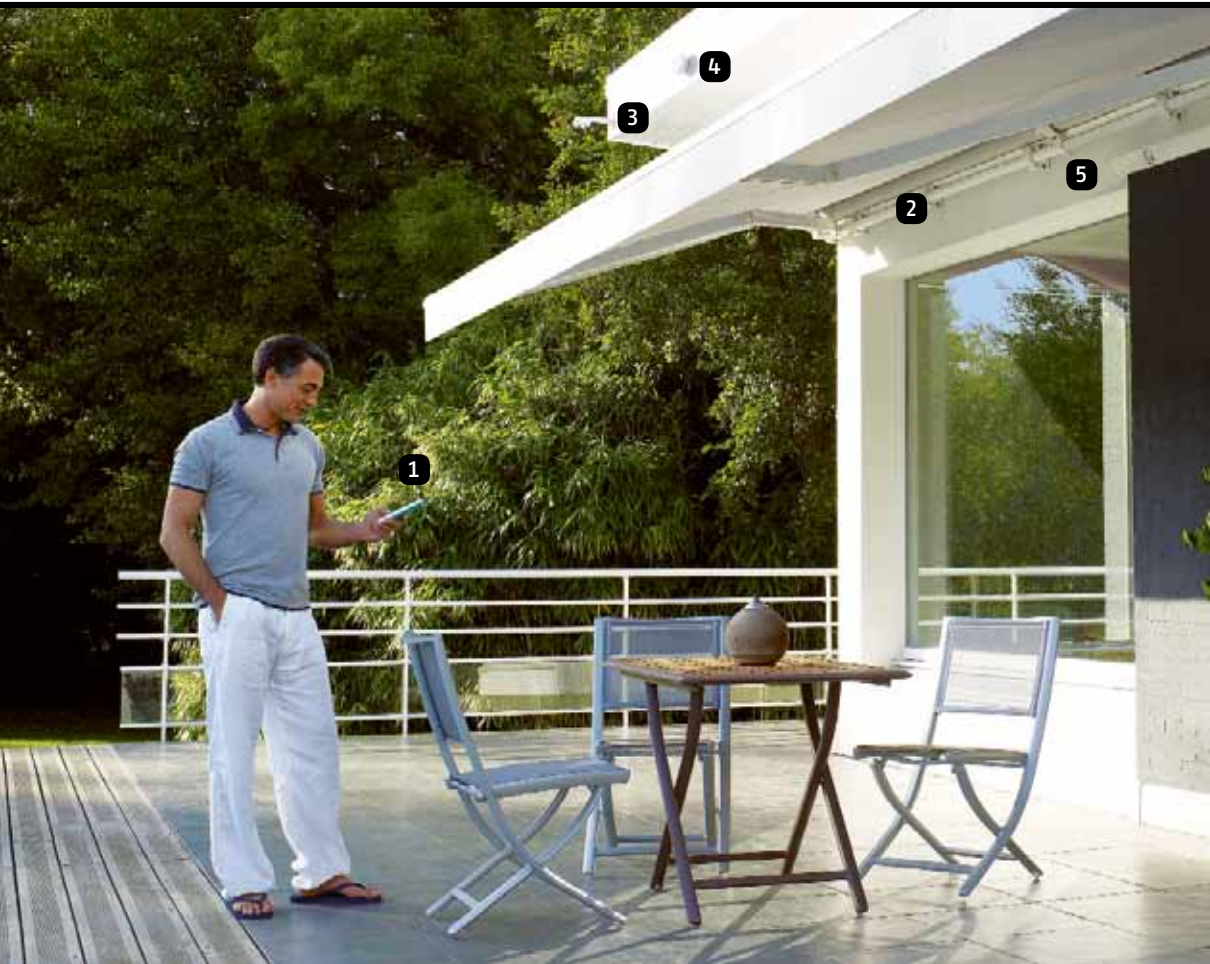

io-homecontrol® van Somfy voor zonweringen

Eis de beste technologie!

Wilt u een nieuwe zonwering installeren of wilt u een bestaande installatie verbeteren?
Eis dan de io-homecontrol® oplossingen van Somfy om het beste uit uw terras te halen.